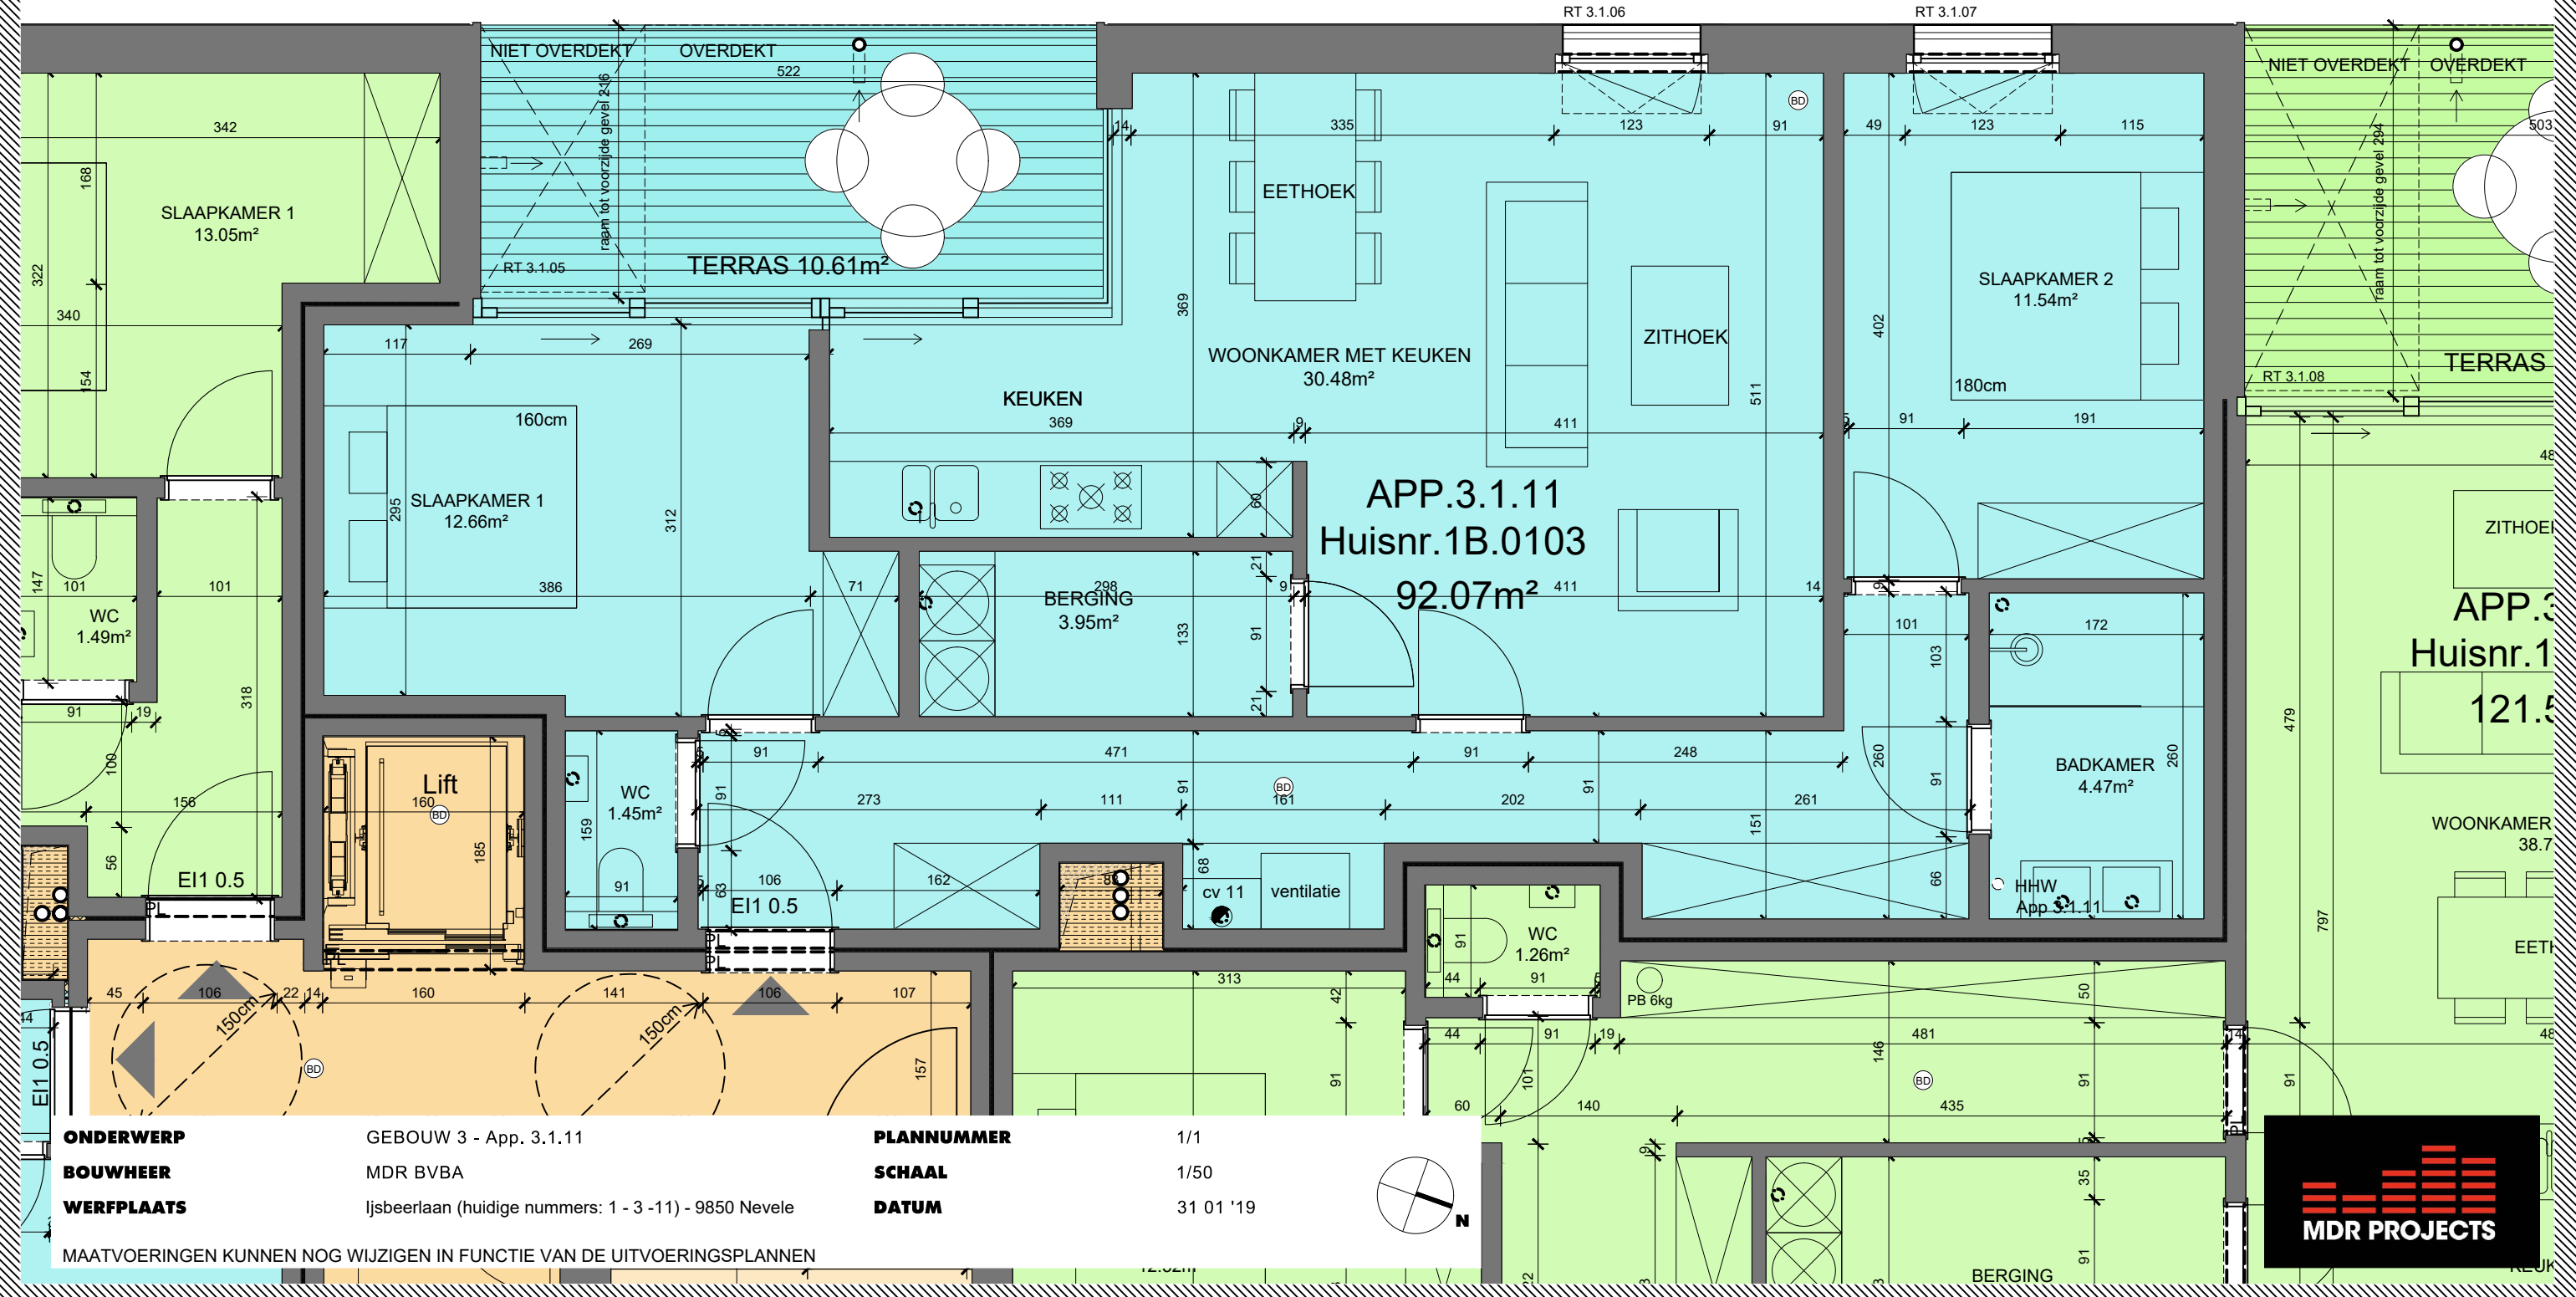

Huisnr. 1B.0103
P?
Berging ?

E3

ONDERWERP GEBOUW 3 - App. 3.1.11
BOUWHEER MDR BVBA
WERFPLAATS Ijsbeerlaan (huidige nummers: 1 - 3 - 11) - 9850 Nevele

MAATVOERINGEN KUNNEN NOG WIJZIGEN IN FUNCTIE VAN DE UITVOERINGSPLANNEN

PLANNUMMER 1/1
SCHAAL 1/50
DATUM 31 01 '19