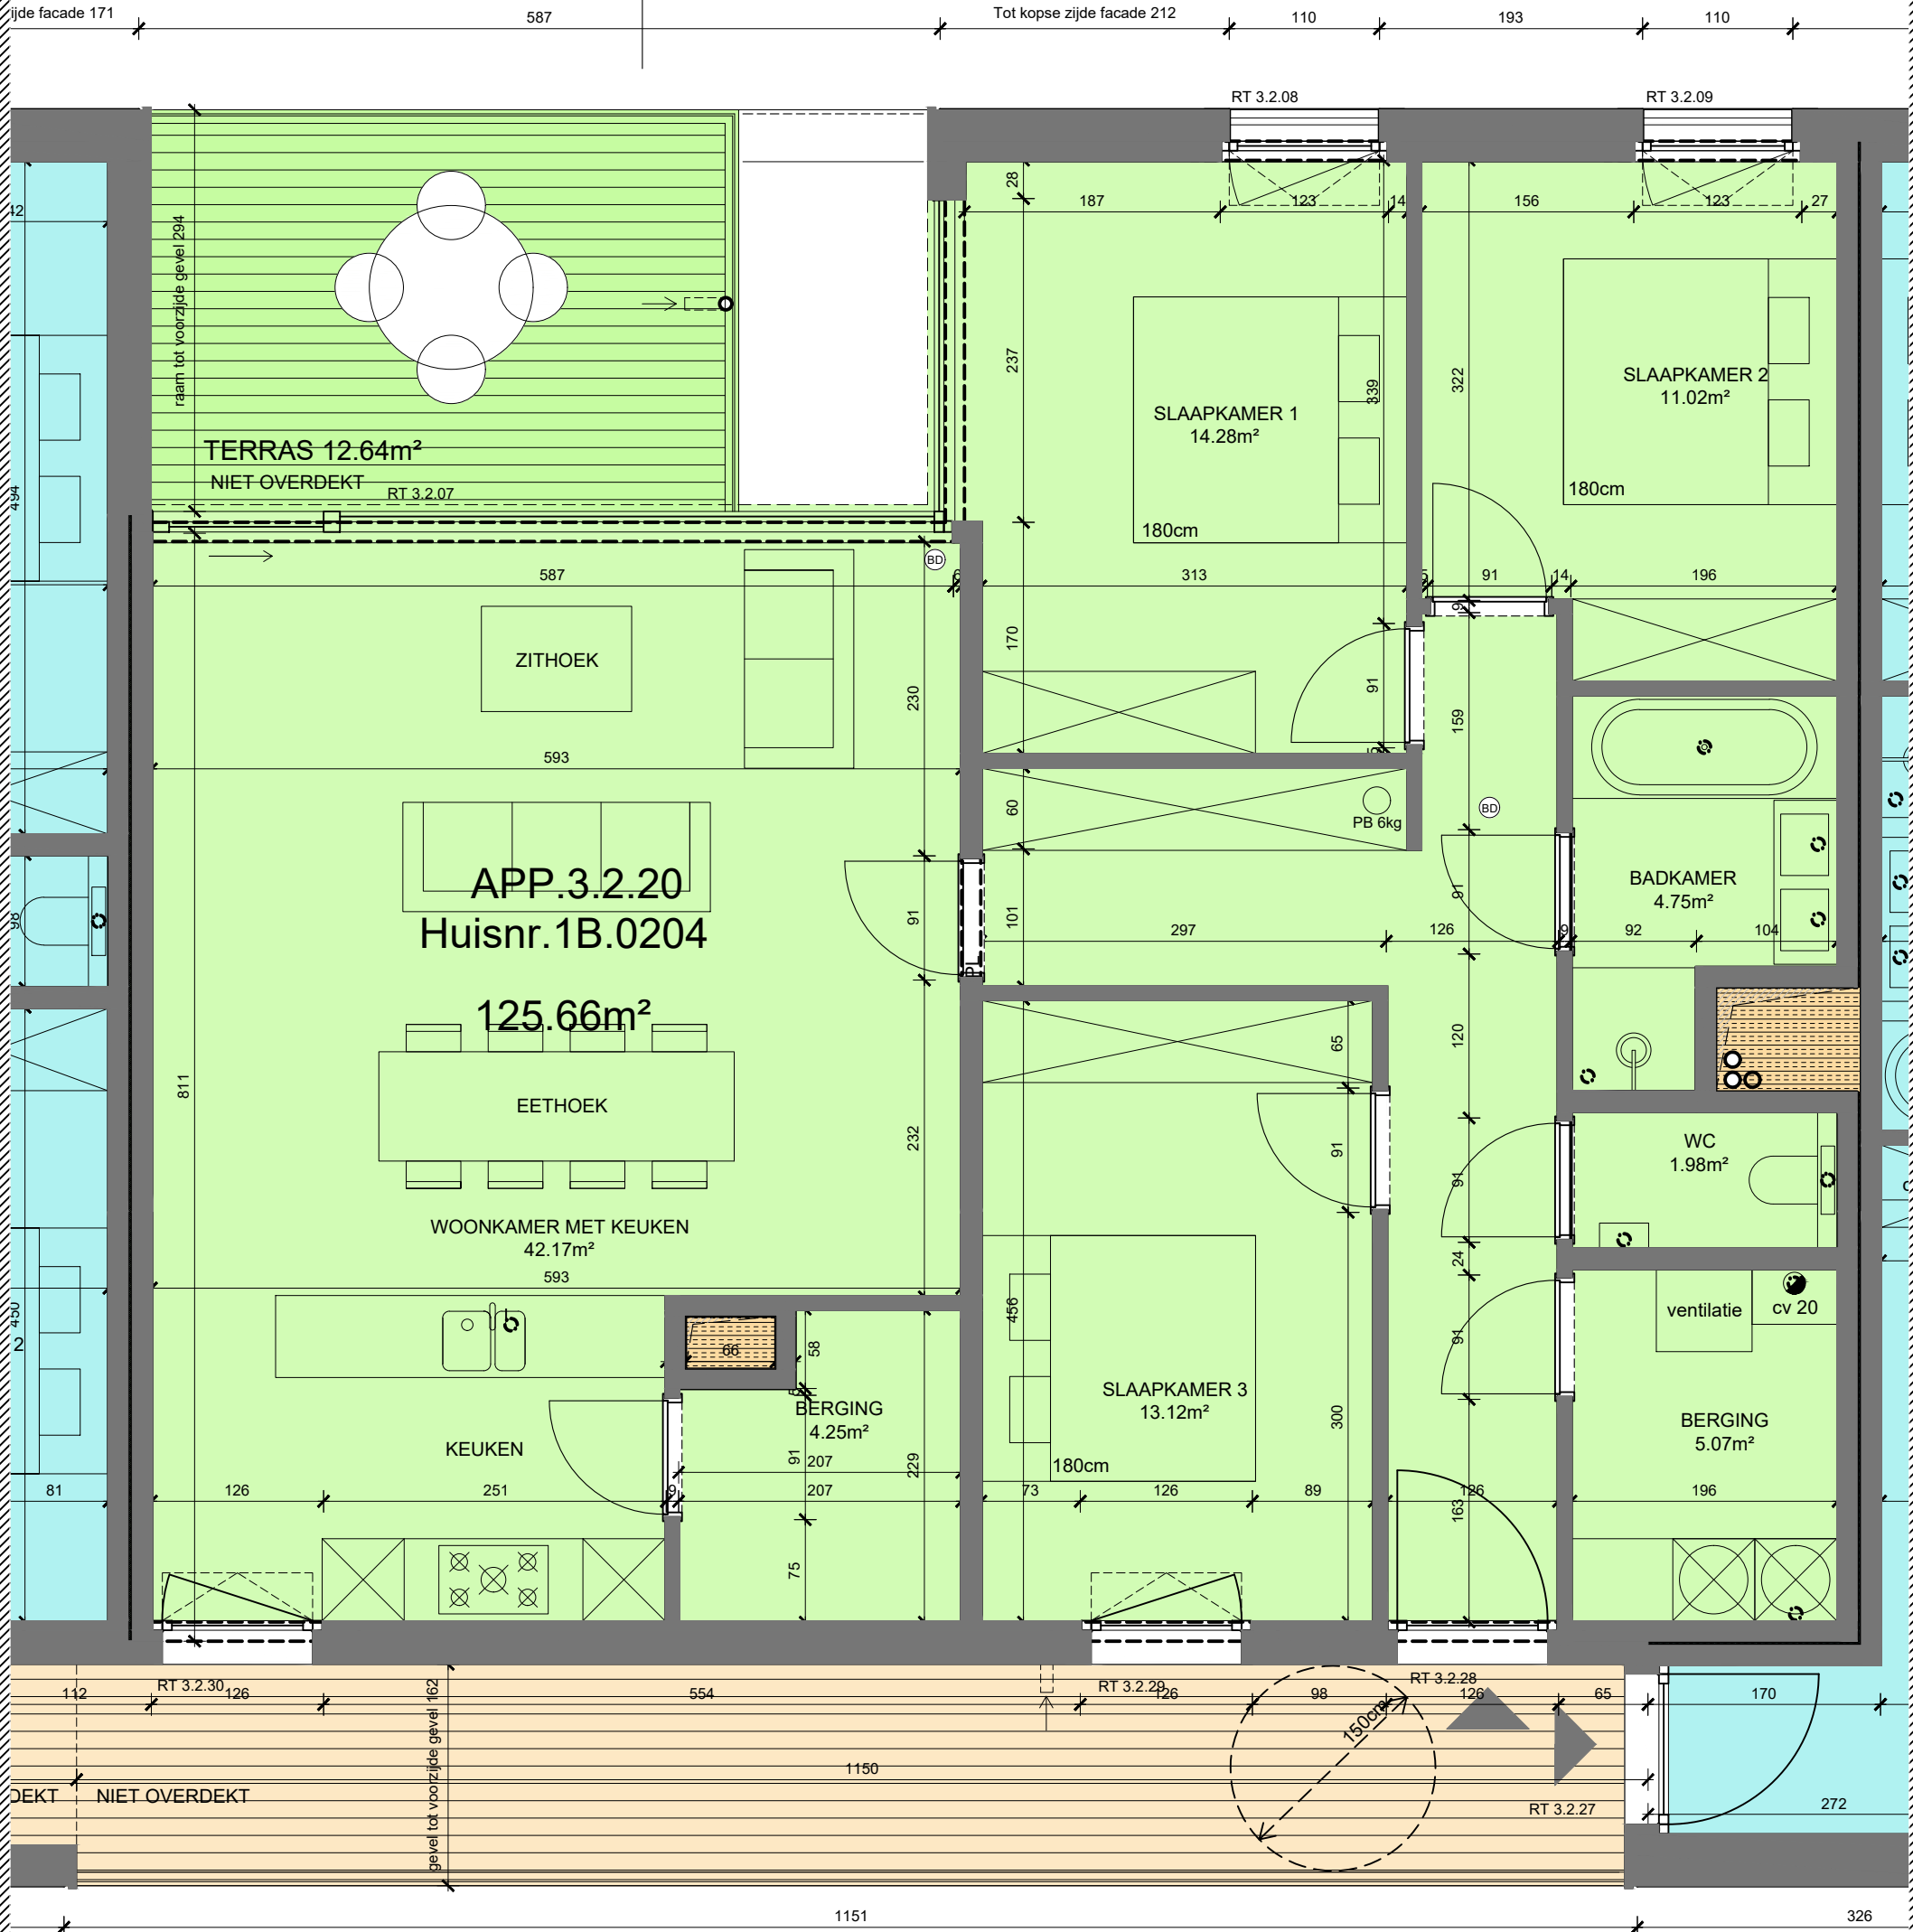

Huisnr. 1B.0204
P?
Berging ?

E3

ONDERWERP
BOUWHEER
WERFPLAATS

GEBOUW 3 - App. 3.2.20
MDR BVBA
Ijsbeerlaan (huidige nummers: 1 - 3 -11) - 9850 Nevele

PLANNUMMER
SCHAAL
DATUM

1/1
1/50
31 01 '19

MAATVOERINGEN KUNNEN NOG WIJZIGEN IN FUNCTIE VAN DE UITVOERINGSPLANNEN