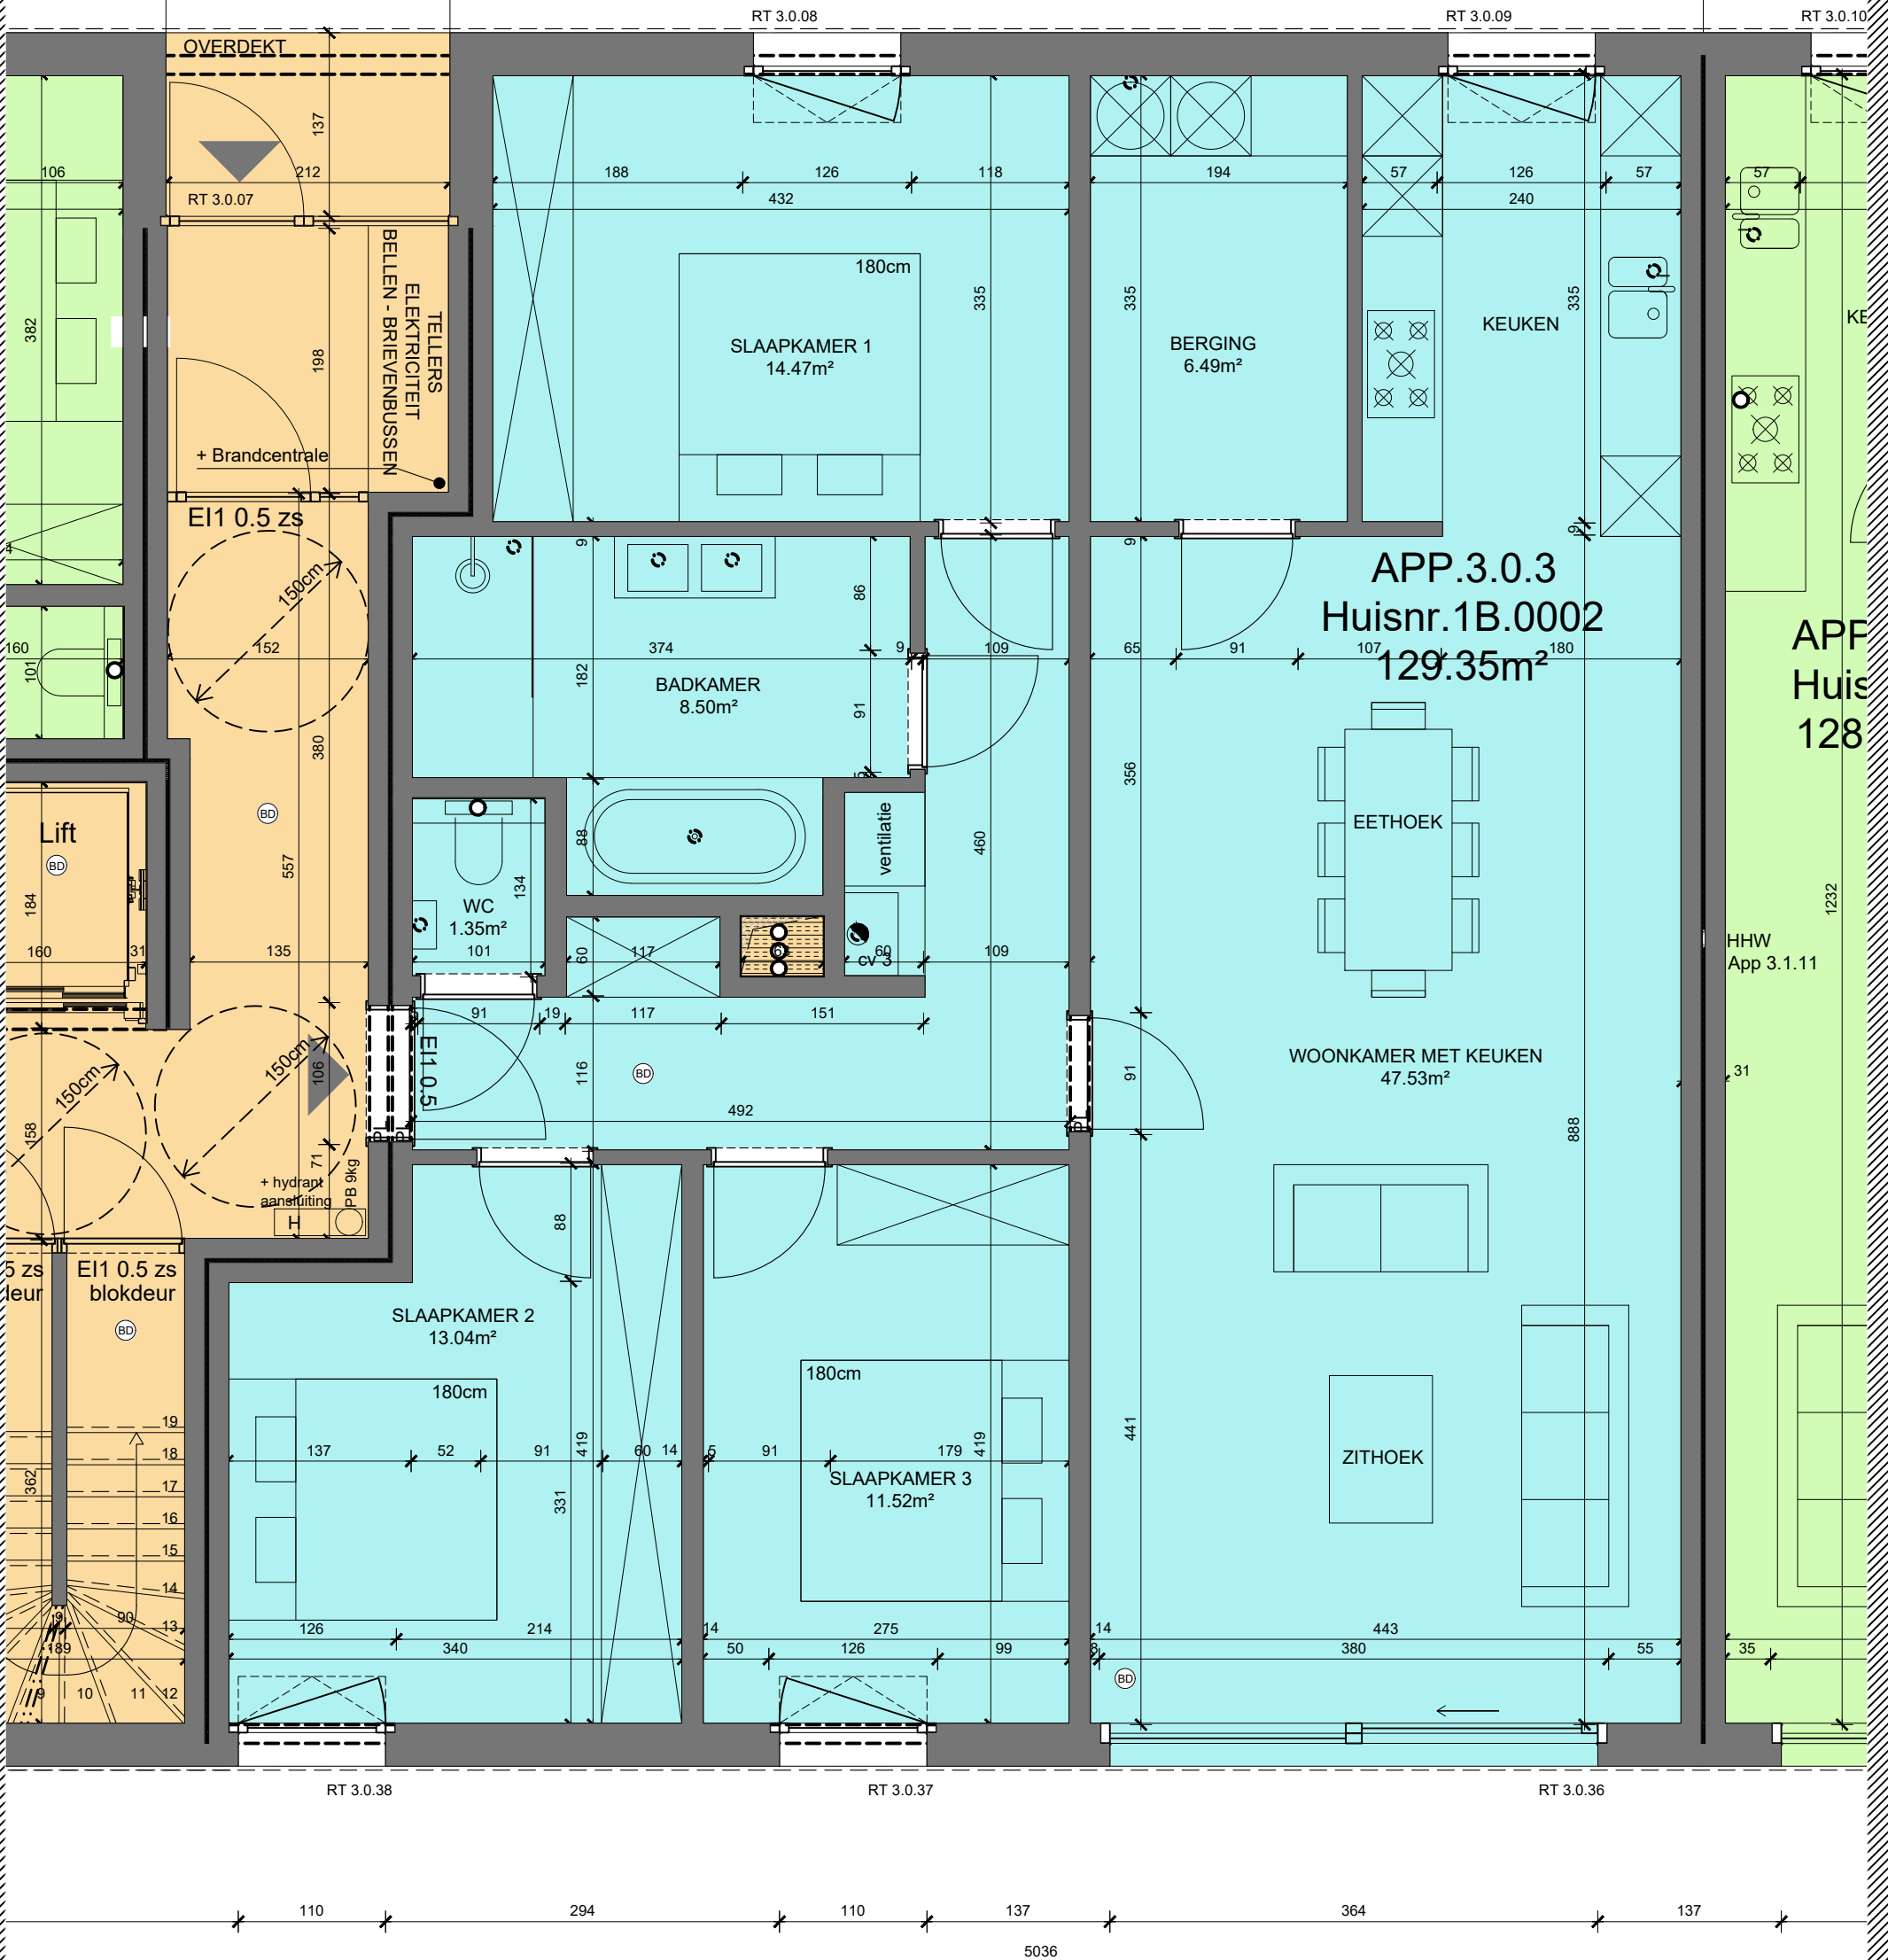

Huisnr. 1B.0002
P?
Berging ?

5071

145 212 212 227 110 408 136 110 161

APP
Huis
128

HHW
App 3.1.11

ONDERWERP
BOUWHEER
WERFPLAATS

GEBOUW 3 - App. 3.0.03
MDR BVBA
Ijsbeerlaan (huidige nummers: 1 - 3 -11) - 9850 Nevele

PLANNUMMER
SCHAAL
DATUM

1/1
1/50
31 01 '19

MAATVOERINGEN KUNNEN NOG WIJZIGEN IN FUNCTIE VAN DE UITVOERINGSPLANNEN