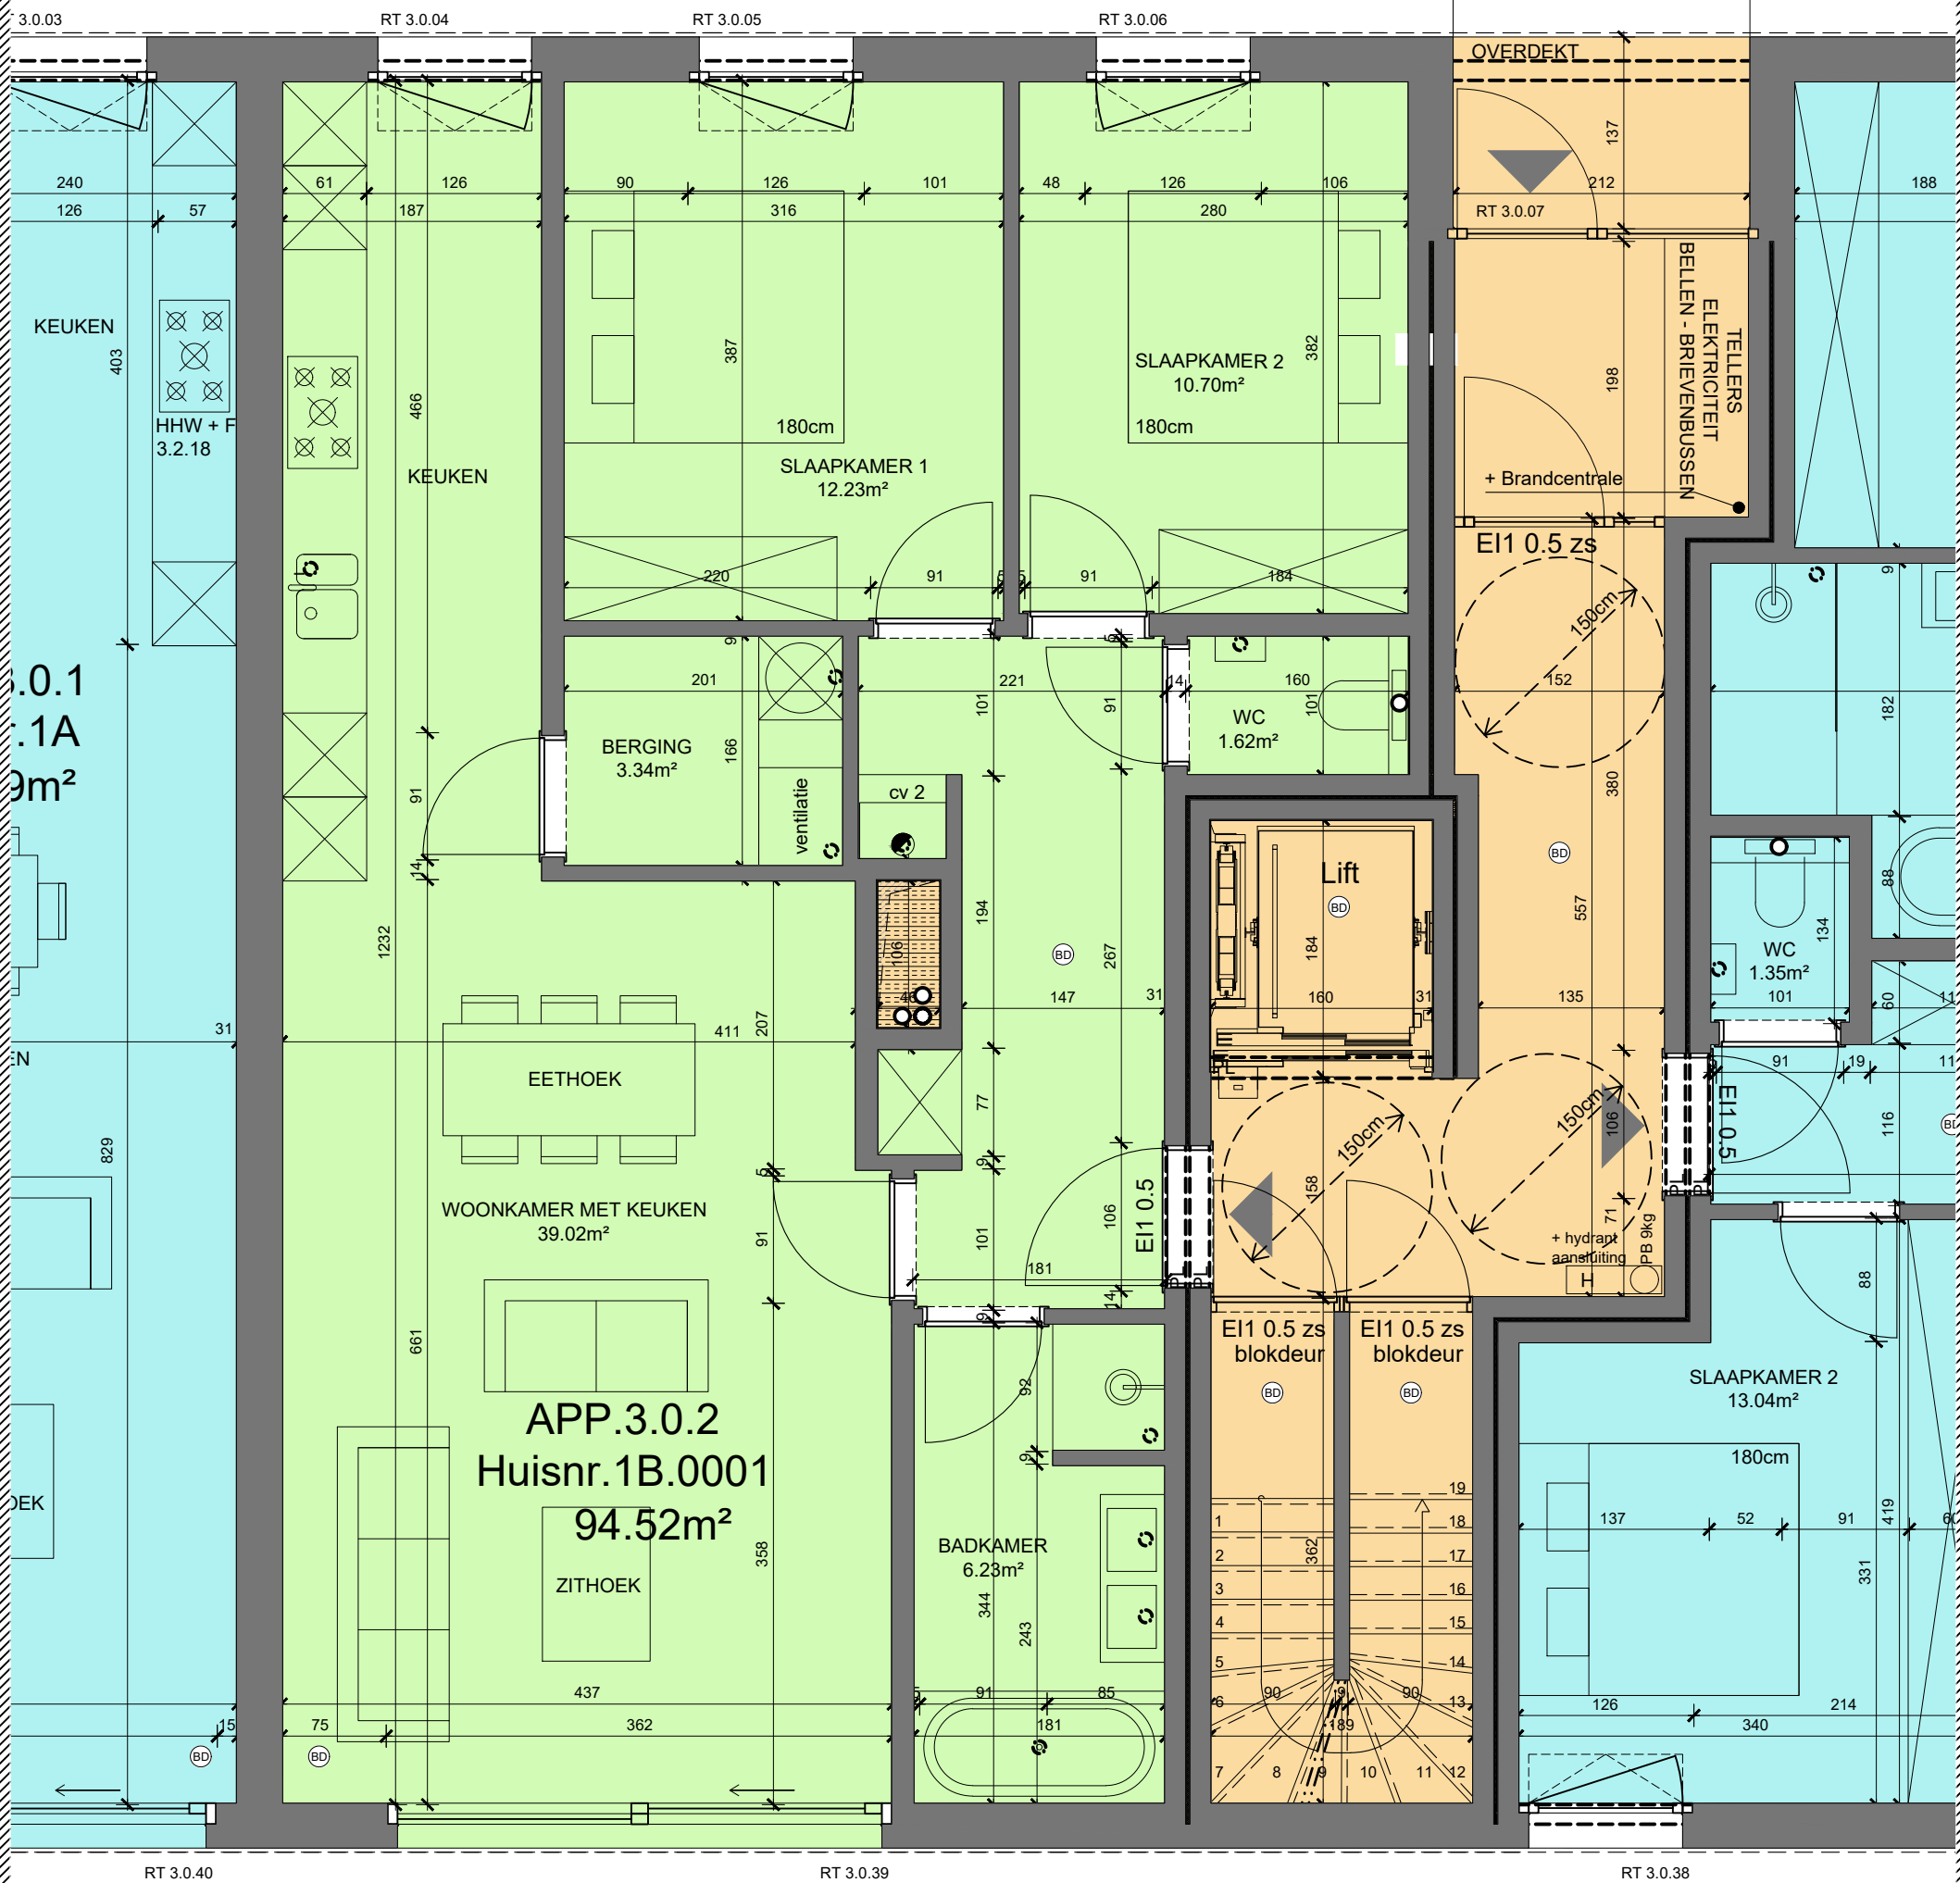

Huisnr. 1B.0001

P?

Berging ?

**ONDERWERP**  
**BOUWHEER**  
**WERFPLAATS**

GEBOUW 3 - App. 3.0.02  
 MDR BVBA  
 Ijsbeerlaan (huidige nummers: 1 - 3 -11) - 9850 Nevele

**PLANNUMMER** 1/1  
**SCHAAL** 1/50  
**DATUM** 31 01 '19