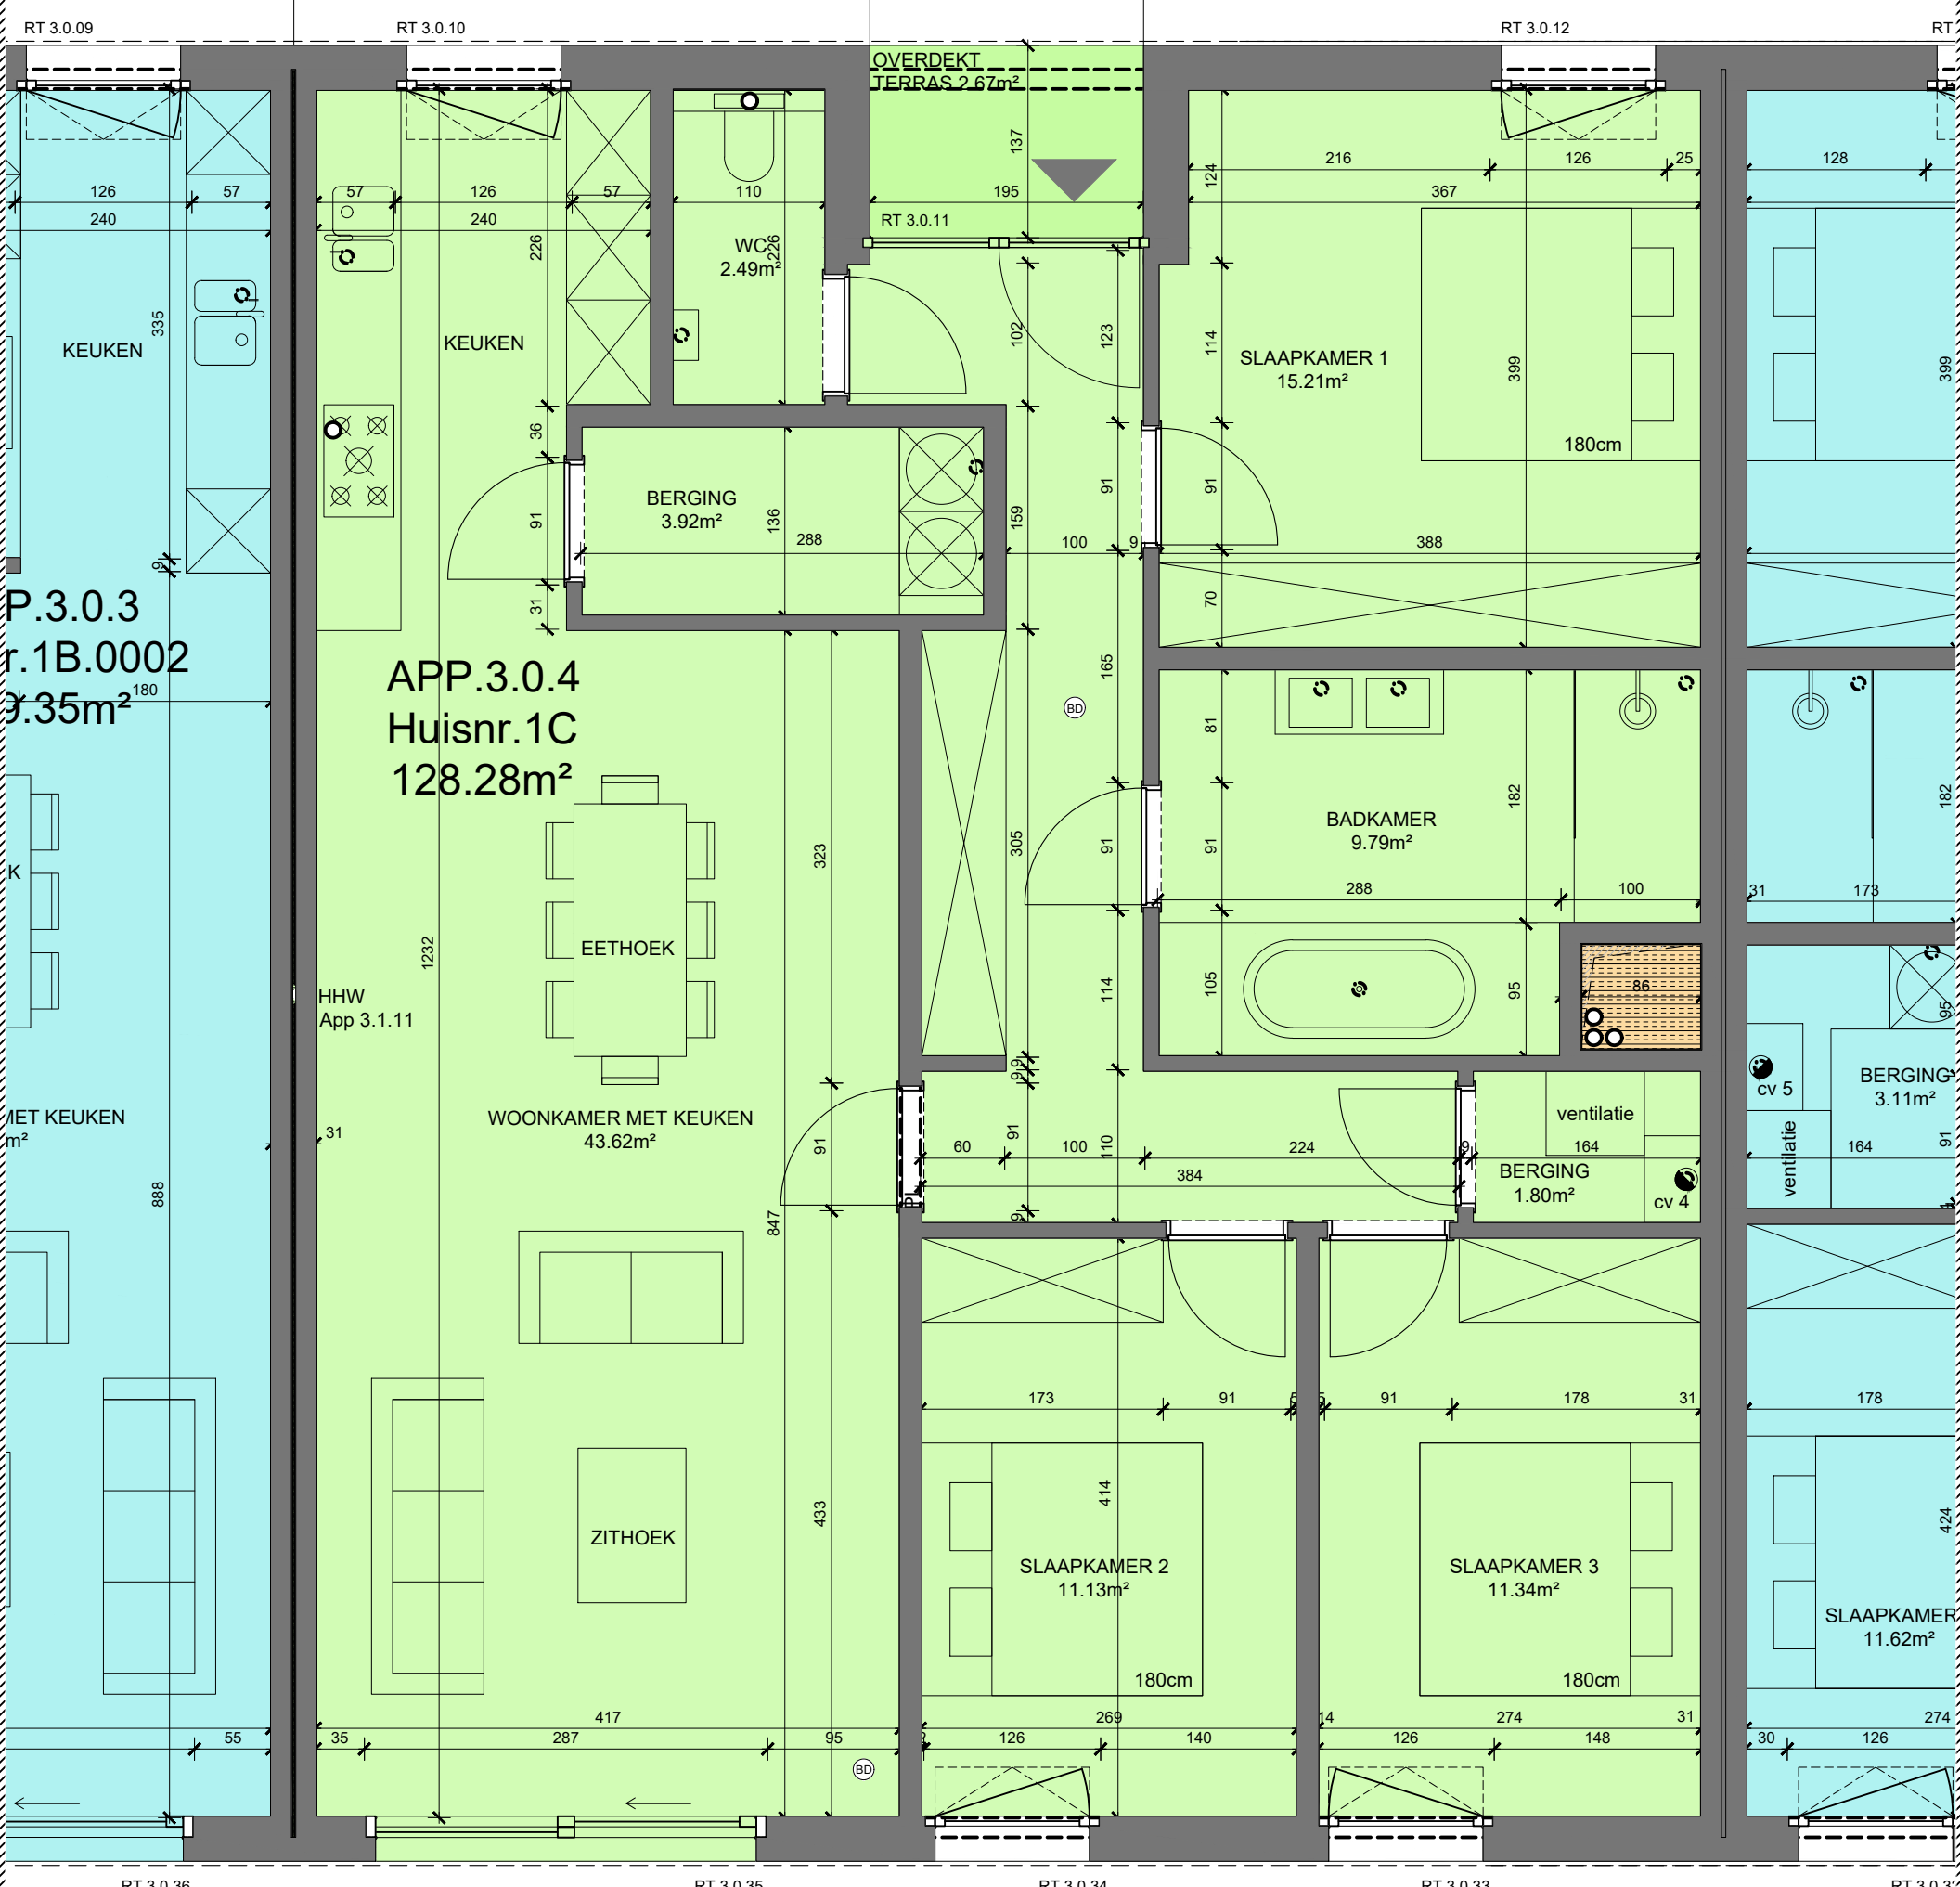

E3

Huisnr.1C  
P?  
Berging ?

**ONDERWERP**  
**BOUWHEER**  
**WERFPLAATS**

GEBOUW 3 - App. 3.0.04  
MDR BVBA  
Ijsbeerlaan (huidige nummers: 1 - 3 -11) - 9850 Nevele

**PLANNUMMER**  
**SCHAAL**  
**DATUM**