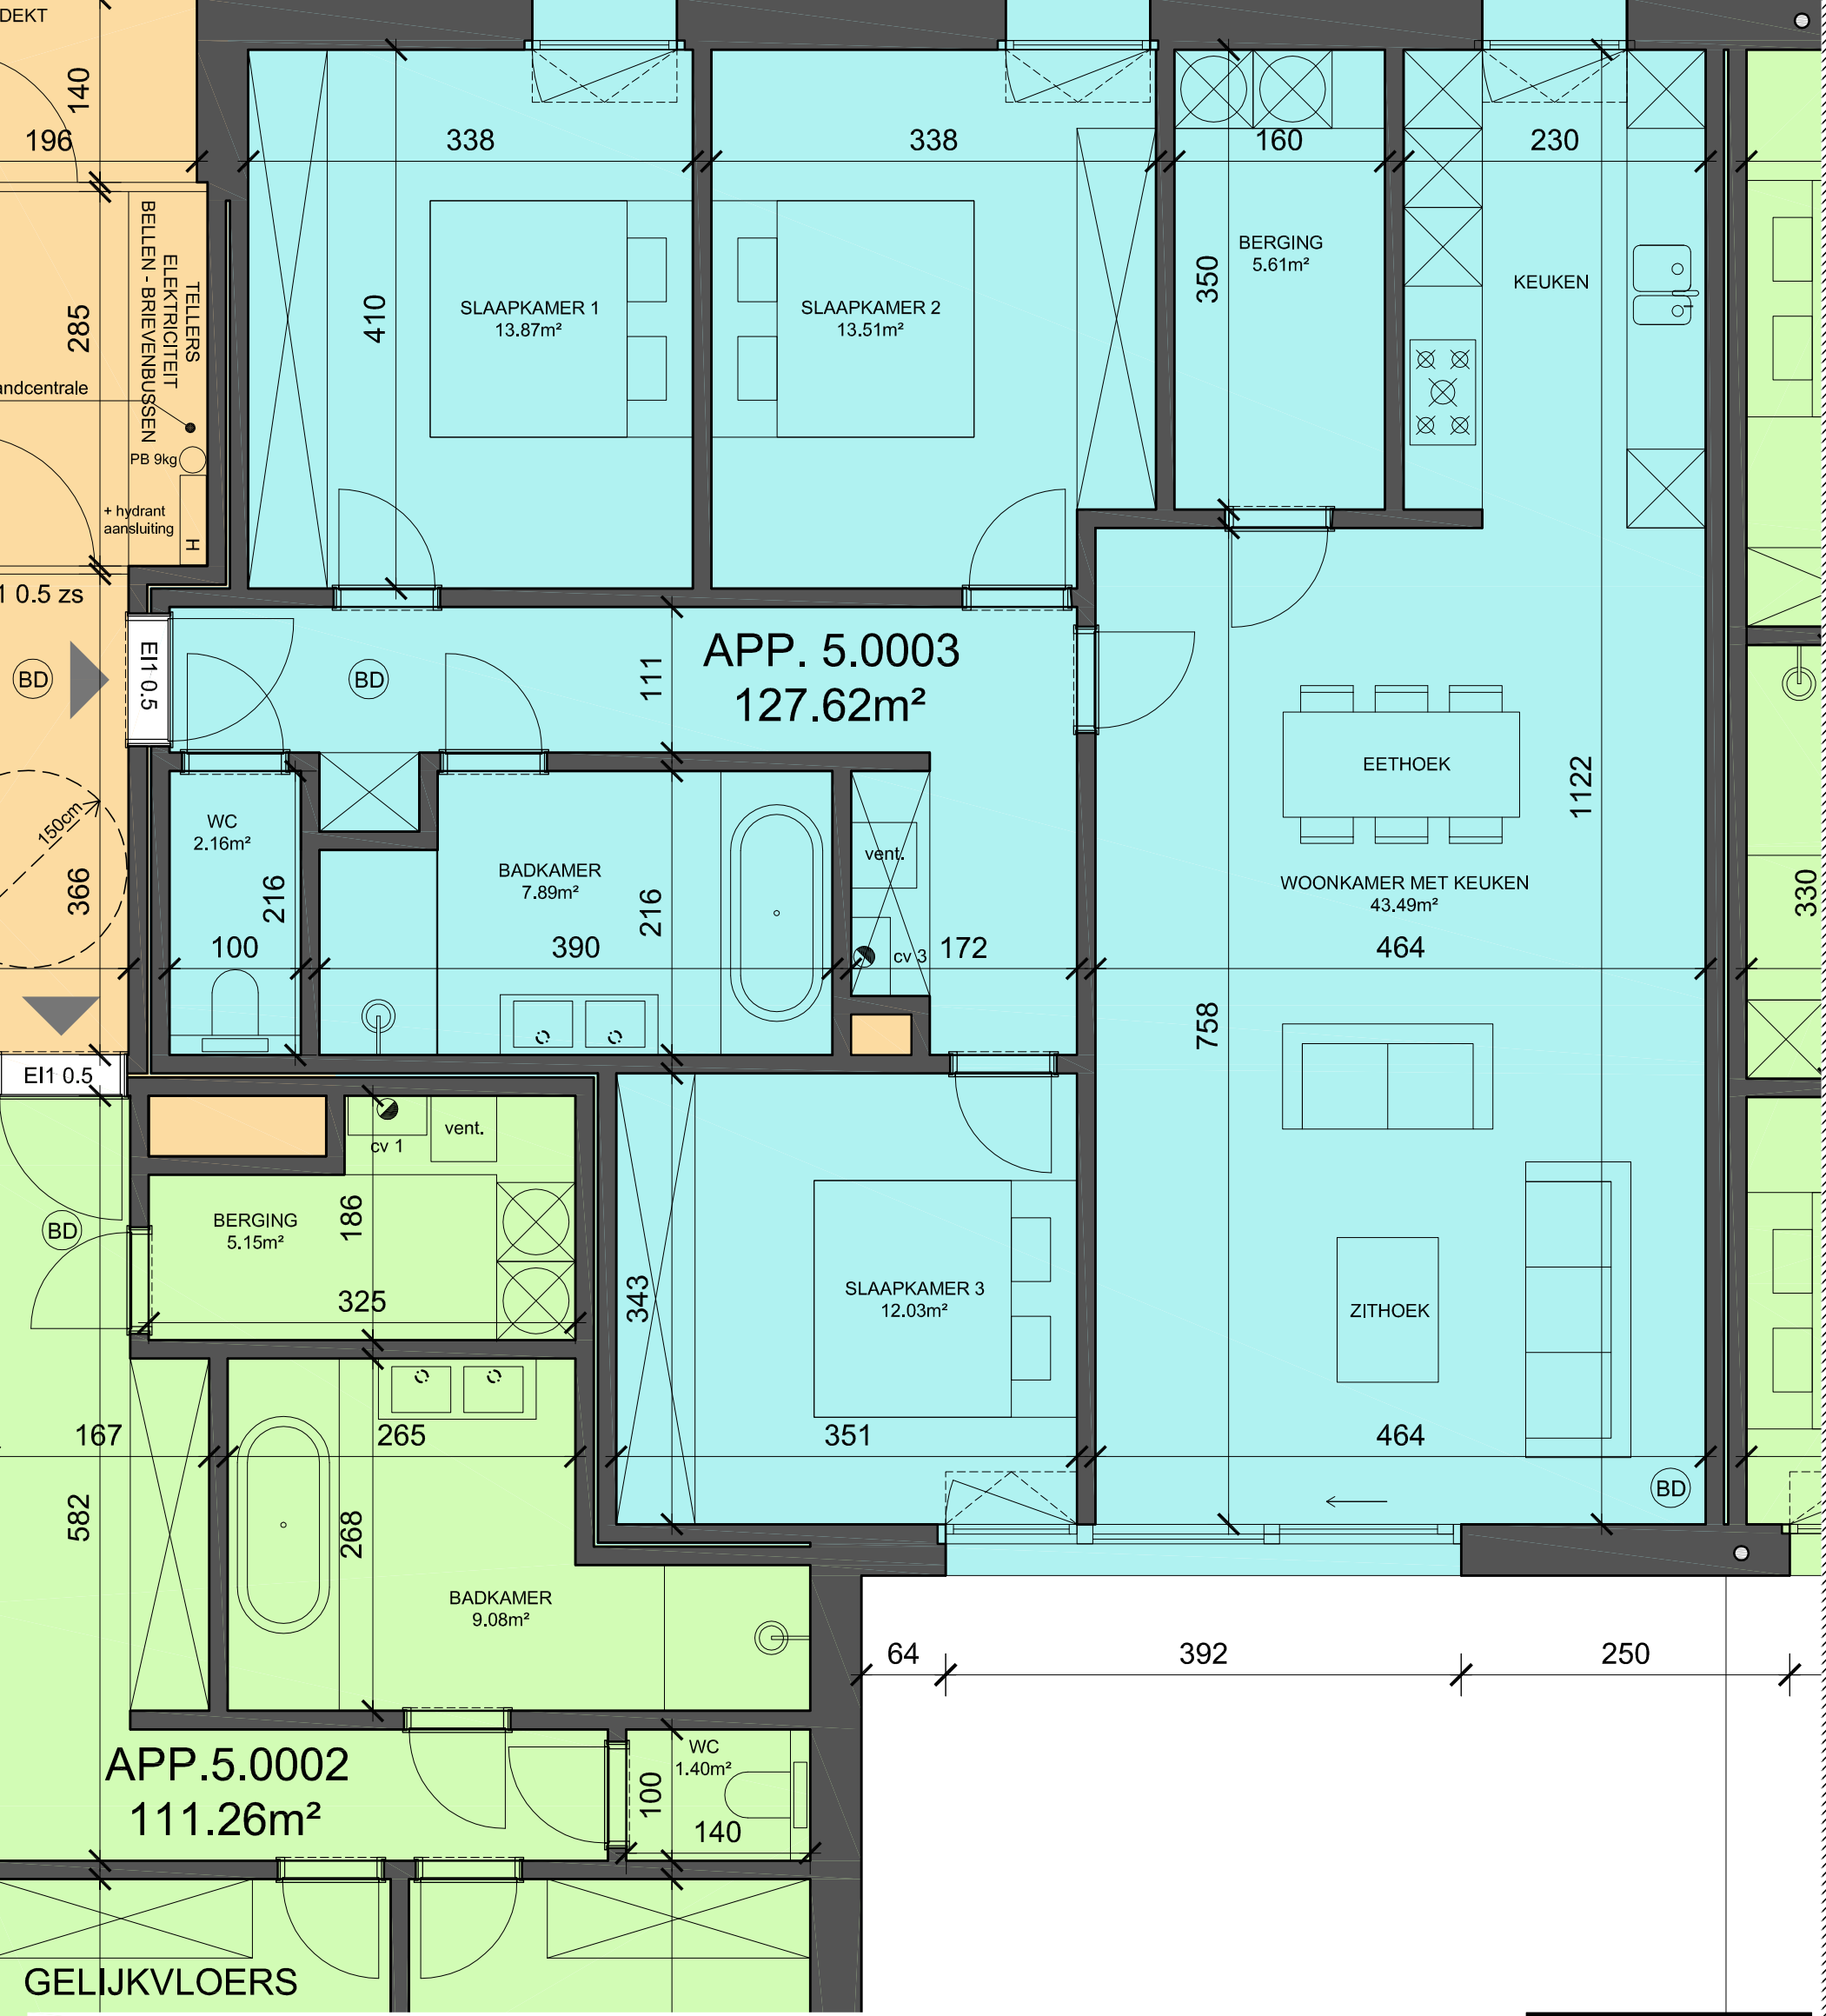

196 1539
 196 255 110 250 110 253 110 170

GELIJKVLOERS

ONDERWERP GEBOUW 1
BOUWHEER MDR BVBA
WERFPLAATS Ijsbeerlaan (huidige nummers: 1 - 3 -11) - 9850 Nevele

PLANNUMMER 1/1
SCHAAL 1/50
DATUM 23 10 17

MAATVOERINGEN KUNNEN NOG WIJZIGEN IN FUNCTIE VAN DE UITVOERINGSPLANNEN