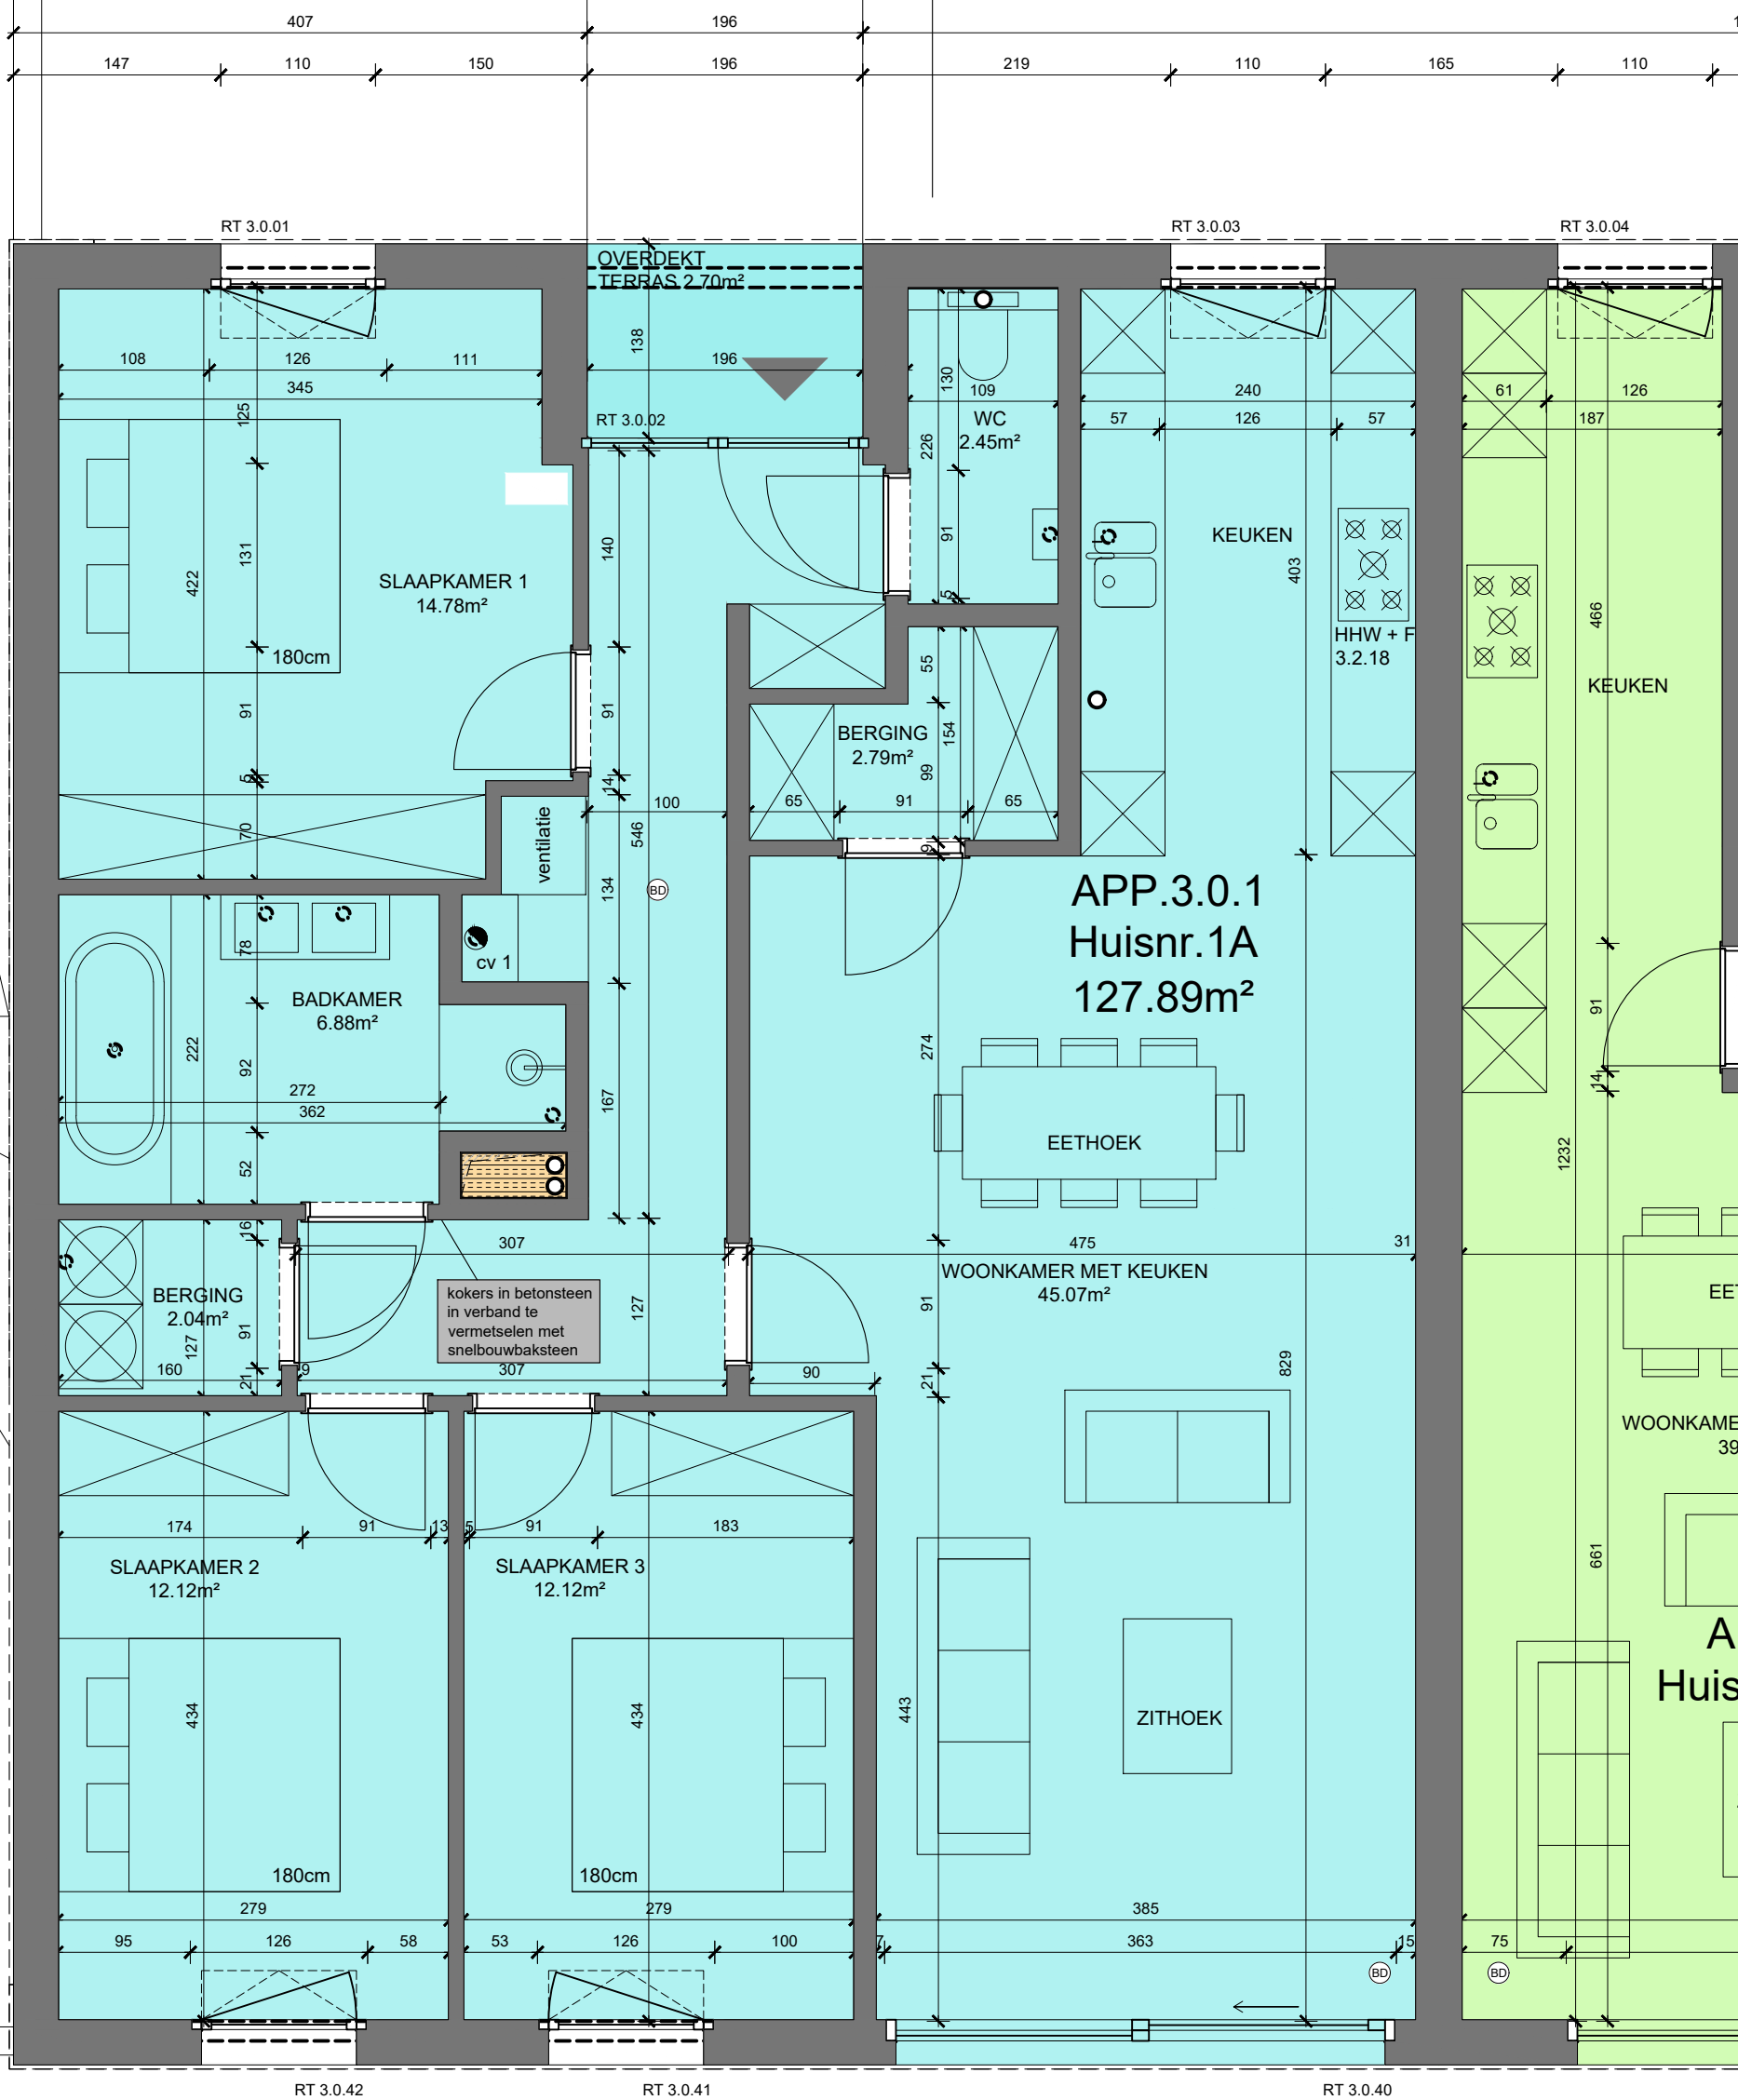

Huisnr. 1A  
P?  
Berging ?

**ONDERWERP**  
**BOUWHEER**  
**WERFPLAATS**

GEBOUW 3 - App. 3.0.01  
MDR BVBA  
Ijsbeerlaan (huidige nummers: 1 - 3 -11) - 9850 Nevele

**PLANNUMMER** 1/1  
**SCHAAL** 1/50  
**DATUM** 31 01 '19

MAATVOERINGEN KUNNEN NOG WIJZIGEN IN FUNCTIE VAN DE UITVOERINGSPLANNEN